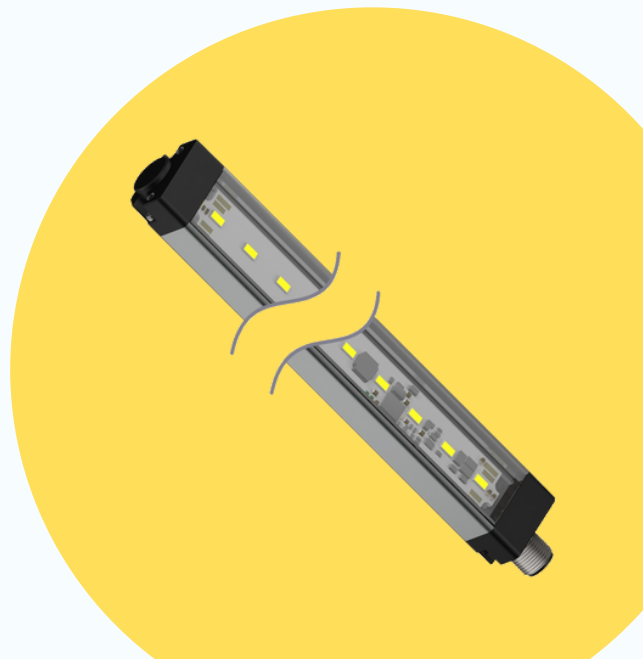

BANNER ENGINEERING

ILUMINACIÓN

**WLS28XW570XQ; Longitud:
570 mm**

Voltaje: 12-30 Vdc;

Clasificación ambiental: IP50

Color blanco

**Conector Euro de
desconexión rápida de 4
pines**

14754

WLS28XW570XQ