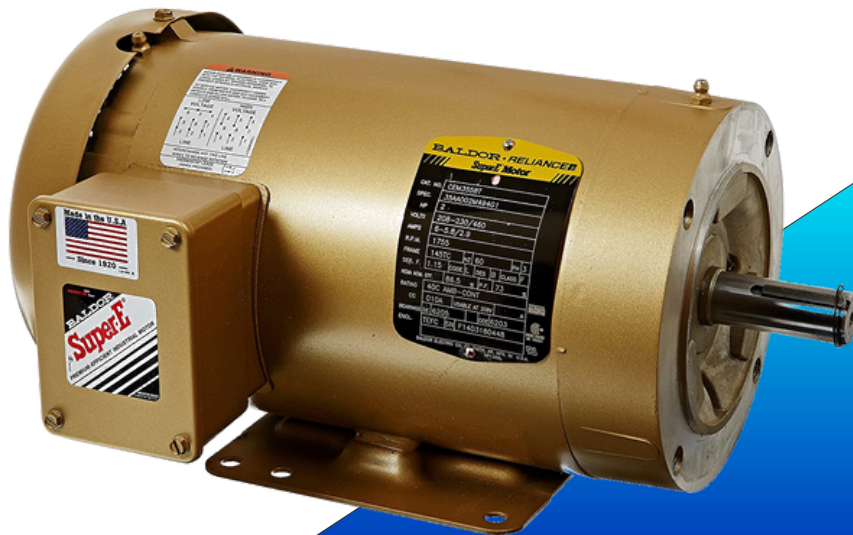

BALDOR

MOTORES

CALVEK
ahead of the future

CEM3558T

**2HP, 1755RPM, 3PH, 60HZ, 145TC,
3530M, TEFC, F1**

cotiza en marketing@calvek.com